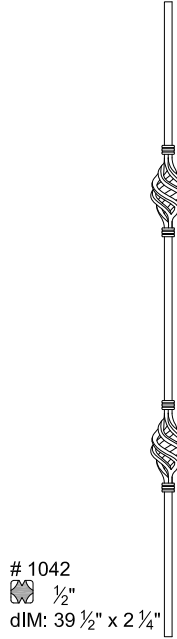

Barreaux décoratifs - Spindles

Barreaux décoratifs

*Toutes les dimensions impériales sont converties des mesures métriques et sont arrondies au 1/4"

Euro Metalart Inc.

Edition Septembre 2009

816 rue Deslauriers
 Ville St-Laurent, Montreal
 Quebec, Canada, H4N 1X1
 Tel (514)334-4661 Fax (514)334-8812
 Email: eurometalart@bellnet.ca