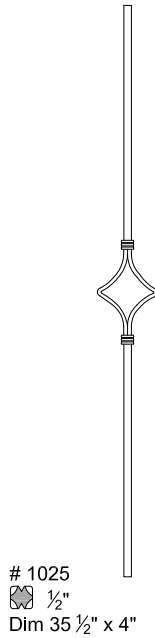

Barreaux décoratifs - Spindles

Barreaux décoratifs

*Toutes les dimensions impériales sont converties des mesures métriques et sont arrondies au 1/4"

Euro Metalart Inc.

Edition Septembre 2009

816 rue Deslauriers
 Ville St-Laurent, Montreal
 Quebec, Canada, H4N 1X1
 Tel (514)334-4661 Fax (514)334-8812
 Email: eurometalart@bellnet.ca