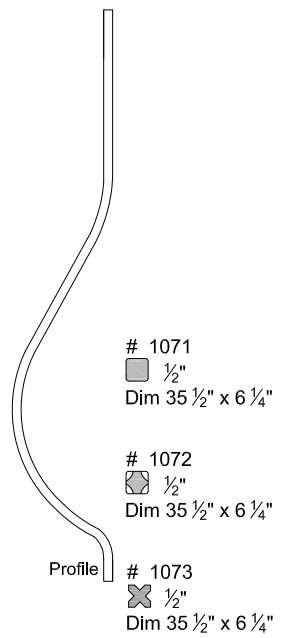

Barreaux décoratifs - Spindles

Barreaux décoratifs

*Toutes les dimensions impériales sont converties des mesures métriques et sont arrondies au 1/4"

Euro Metalart Inc.

Edition Septembre 2009

816 rue Deslauriers
 Ville St-Laurent, Montreal
 Quebec, Canada, H4N 1X1
 Tel (514)334-4661 Fax (514)334-8812
 Email: eurometalart@bellnet.ca