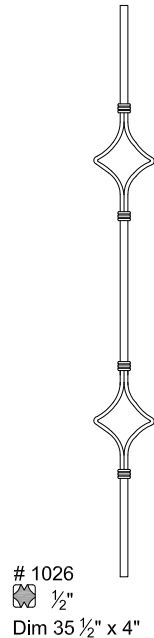

Barreaux décoratifs - Spindles

Barreaux décoratifs

*Toutes les dimensions impériales sont converties des mesures métriques et sont arrondies au 1/4"

Euro Metalart Inc.

Edition Septembre 2009

816 rue Deslauriers
 Ville St-Laurent, Montreal
 Quebec, Canada, H4N 1X1
 Tel (514)334-4661 Fax (514)334-8812
 Email: eurometalart@bellnet.ca