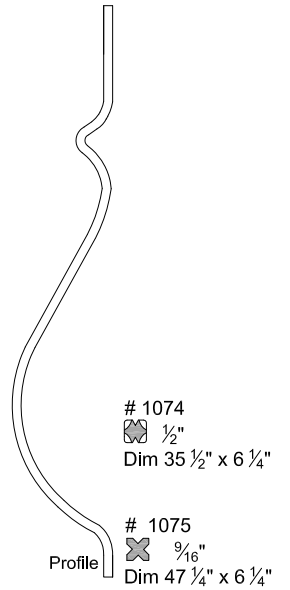

Barreaux décoratifs - Spindles

Barreaux décoratifs

*Toutes les dimensions impériales sont converties des mesures métriques et sont arrondies au 1/4"

Euro Metalart Inc.

Edition Septembre 2009

816 rue Deslauriers
 Ville St-Laurent, Montreal
 Quebec, Canada, H4N 1X1
 Tel (514)334-4661 Fax (514)334-8812
 Email: eurometalart@bellnet.ca