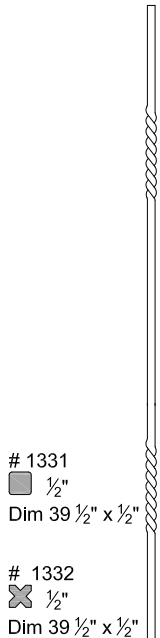

Barreaux décoratifs - Spindles

Barreaux décoratifs

*Toutes les dimensions impériales sont converties des mesures métriques et sont arrondies au 1/4"

Euro Metalart Inc.

Edition Septembre 2009

816 rue Deslauriers
 Ville St-Laurent, Montreal
 Quebec, Canada, H4N 1X1
 Tel (514)334-4661 Fax (514)334-8812
 Email: eurometalart@bellnet.ca