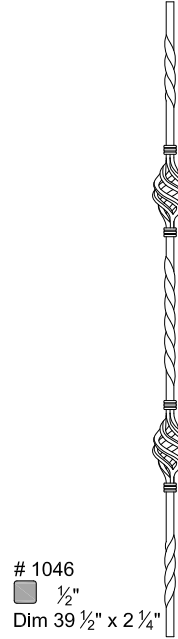

Barreaux décoratifs - Spindles

Barreaux décoratifs

*Toutes les dimensions impériales sont converties des mesures métriques et sont arrondies au 1/4"

Euro Metalart Inc.

Edition Septembre 2009

816 rue Deslauriers
 Ville St-Laurent, Montreal
 Quebec, Canada, H4N 1X1
 Tel (514)334-4661 Fax (514)334-8812
 Email: eurometalart@bellnet.ca