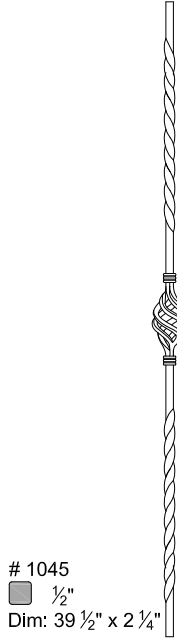

Barreaux décoratifs - Spindles

Barreaux décoratifs

*Toutes les dimensions impériales sont converties des mesures métriques et sont arrondies au 1/4"

Euro Metalart Inc.

Edition Septembre 2009

816 rue Deslauriers
 Ville St-Laurent, Montreal
 Quebec, Canada, H4N 1X1
 Tel (514)334-4661 Fax (514)334-8812
 Email: eurometalart@bellnet.ca